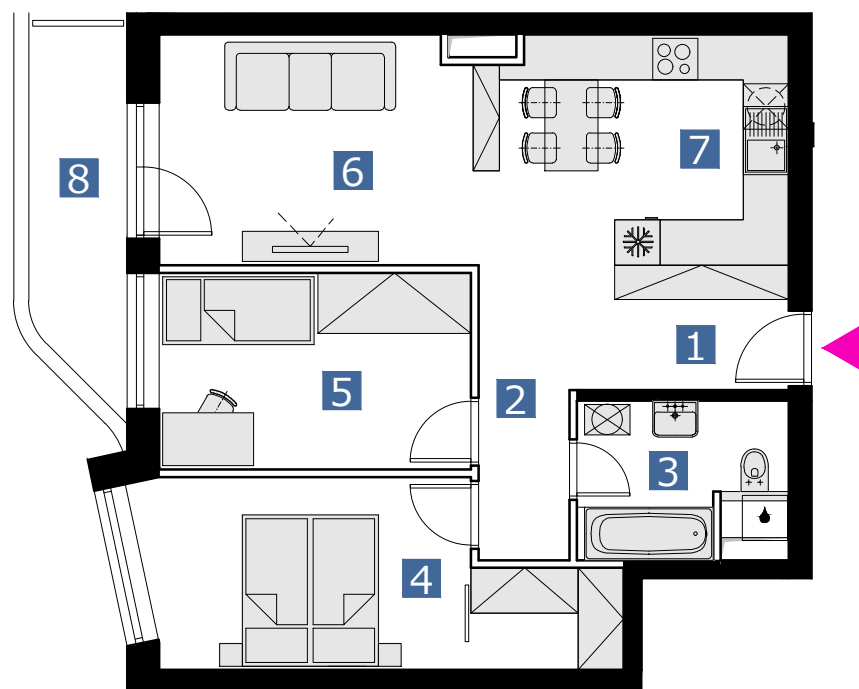

BYT 9CMT / FLAT 9CMT

3 izbový byt / 3 rooms flat

1. vstupná predsieň	/lobby	0 4, 0 0 m ²
2. chodba	/corridor	0 5, 9 3 m ²
3. kúpeľňa s wc	/bathroom	0 5, 8 2 m ²
4. izba	/bedroom	1 3, 7 3 m ²
5. izba	/bedroom	1 0, 7 2 m ²
6. obývacia izba	/living room	1 2, 8 5 m ²
7. kuchyňa	/kitchen	1 2, 4 6 m ²
8. balkón	/balcony	0 6, 2 5 m ²

CELKOVÁ PLOCHA /TOTAL **65,51 m²**

s c h é m a p ô d o r y s u 9 . N P
/ s c h e m e o f t h e n i n t h f l o o r

0 1 2 3 4 5 6 M 1:100

pôdorys je spracovaný na marketingové účely | zaria d'ovacie predmety a ich rozmiestnenie má len ilustračný charakter
floor plan is processed for marketing purposes | furniture and its placement is only for illustration