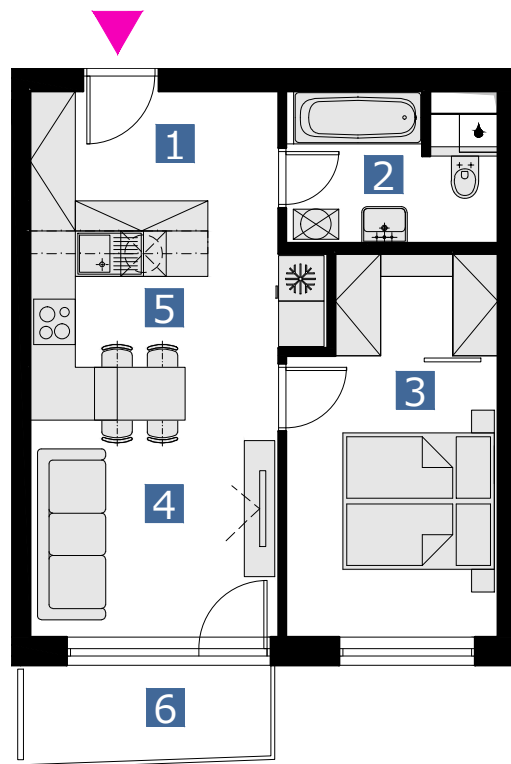

matajorka

BYT 8NMT / FLAT 8NMT 2 izbový byt / 2 rooms flat

1. vstupná predsieň	/lobby	0 6, 2 7 m²
2. kúpeľňa s wc	/bathroom	0 5, 6 2 m²
3. izba	/bedroom	1 3, 4 1 m²
4. obývacia izba	/living room	0 9, 8 3 m²
5. kuchyňa	/kitchen	0 9, 0 2 m²
6. balkón	/balcony	0 4, 4 9 m²

CELKOVÁ PLOCHA /TOTAL **44,15 m²**

s c h é m a p ô d o r y s u 8 . N P
/ s c h e m e o f t h e e i g h t h f l o o r

0 1 2 3 4 5 6 M 1:100

pôdorys je spracovaný na marketingové účely | zariaďovacie predmety a ich rozmiestnenie má len ilustračný charakter
floor plan is processed for marketing purposes | furniture and its placement is only for illustration

vgroup