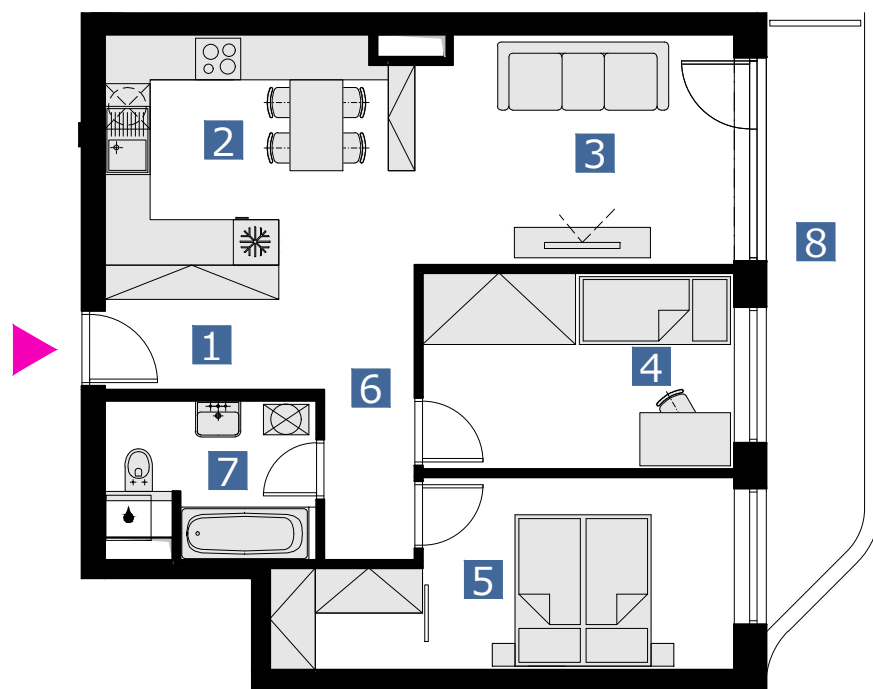

BYT 8LMT / FLAT 8LMT

3 izbový byt / 3 rooms flat

1. vstupná predsieň	/lobby	04,00 m ²
2. kuchyňa	/kitchen	12,27 m ²
3. obývacia izba	/living room	13,22 m ²
4. izba	/bedroom	10,72 m ²
5. izba	/bedroom	13,24 m ²
6. chodba	/corridor	05,93 m ²
7. kúpeľňa s wc	/bathroom	05,82 m ²
8. balkón	/balcony	09,93 m ²

CELKOVÁ PLOCHA /TOTAL **65,20 m²**

s c h é m a p ô d o r y s u 8 . N P
/ s c h e m e o f t h e e i g h t h f l o o r

0 1 2 3 4 5 6 M 1:100

pôdorys je spracovaný na marketingové účely | zaria d'ovacie predmety a ich rozmiestnenie má len ilustračný charakter
floor plan is processed for marketing purposes | furniture and its placement is only for illustration