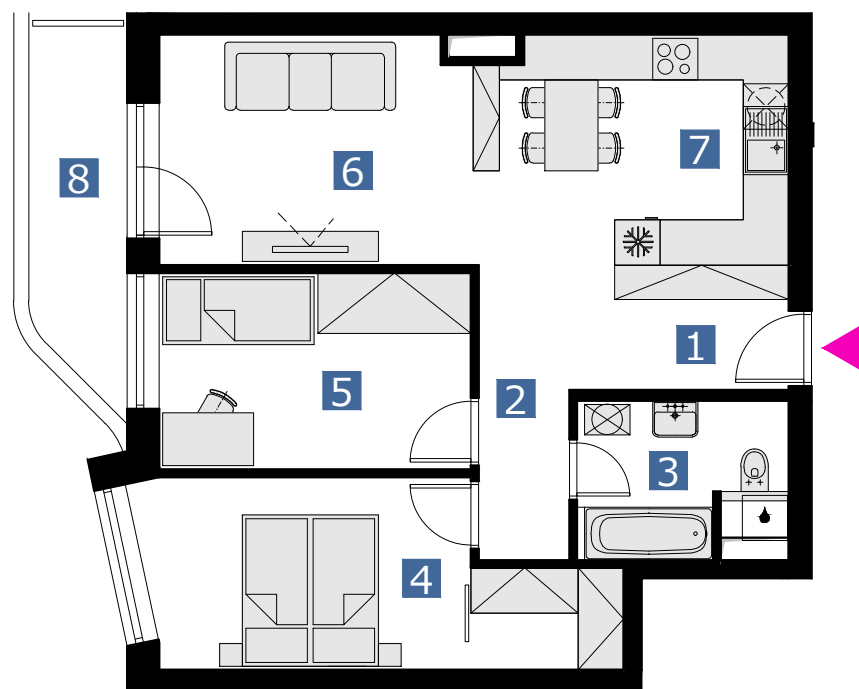

BYT 8CMT / FLAT 8CMT

3 izbový byt / 3 rooms flat

1. vstupná predsieň	/lobby	0 4, 0 0 m ²
2. chodba	/corridor	0 5, 9 3 m ²
3. kúpeľňa s wc	/bathroom	0 5, 8 2 m ²
4. izba	/bedroom	1 3, 7 3 m ²
5. izba	/bedroom	1 0, 7 2 m ²
6. obývacia izba	/living room	1 2, 8 5 m ²
7. kuchyňa	/kitchen	1 2, 4 6 m ²
8. balkón	/balcony	0 6, 2 5 m ²

CELKOVÁ PLOCHA /TOTAL **65,51 m²**

s ch é m a p ô d o r y s u 8 . N P
/ s c h e m e o f t h e e i g h t h f l o o r

0 1 2 3 4 5 6 M 1:100

pôdorys je spracovaný na marketingové účely | zaria d'ovacie predmety a ich rozmiestnenie má len ilustračný charakter
floor plan is processed for marketing purposes | furniture and its placement is only for illustration