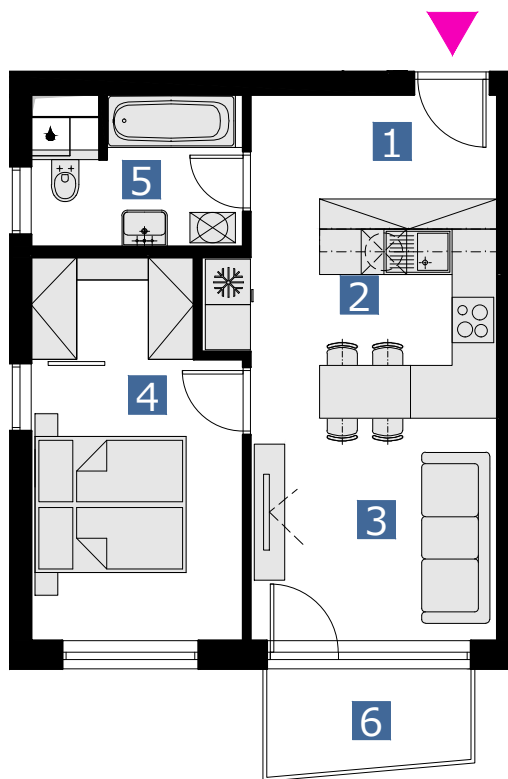

matajorka

BYT 8BMT / FLAT 8BMT 2 izbový byt / 2 rooms flat

1. vstupná predsieň	/lobby	0 6, 0 1 m ²
2. kuchyňa	/kitchen	0 8, 9 8 m ²
3. obývacia izba	/living room	1 0, 0 0 m ²
4. izba	/bedroom	1 3, 4 1 m ²
5. kúpeľňa s wc	/bathroom	0 5, 6 2 m ²
6. balkón	/balcony	0 3, 8 8 m ²

CELKOVÁ PLOCHA /TOTAL **44,02 m²**

s c h é m a p ô d o r y s u 8 . N P
/ s c h e m e o f t h e e i g h t h f l o o r

0 1 2 3 4 5 6 M 1:100

pôdorys je spracovaný na marketingové účely | zaria d'ovacie predmety a ich rozmiestnenie má len ilustračný charakter
floor plan is processed for marketing purposes | furniture and its placement is only for illustration