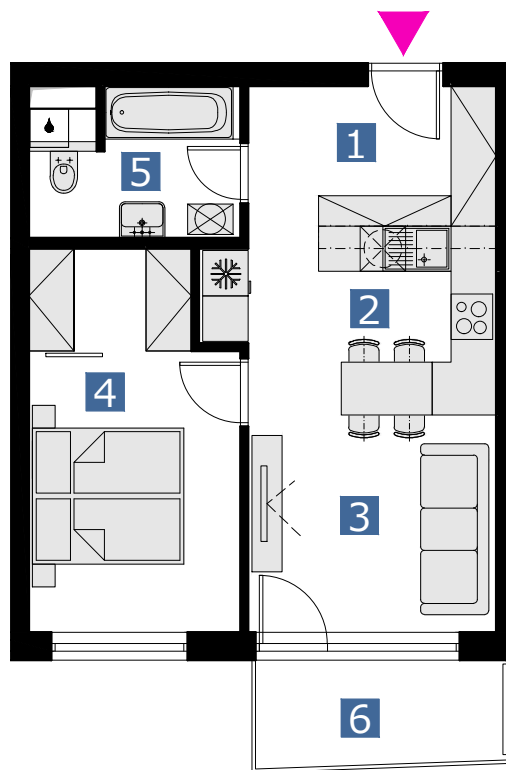

matajorka

BYT 8AMT / FLAT 8AMT 2 izbový byt / 2 rooms flat

1. vstupná predsieň	/lobby	0 6, 2 7 m²
2. kuchyňa	/kitchen	0 9, 0 2 m²
3. obývacia izba	/living room	0 9, 8 3 m²
4. izba	/bedroom	1 3, 4 1 m²
5. kúpeľňa s wc	/bathroom	0 5, 6 2 m²
6. balkón	/balcony	0 4, 8 8 m²

CELKOVÁ PLOCHA /TOTAL **44,15 m²**

s c h é m a p ô d o r y s u 8 . N P
/ s c h e m e o f t h e e i g h t h f l o o r

0 1 2 3 4 5 6 M 1:100

pôdorys je spracovaný na marketingové účely | zariaďovacie predmety a ich rozmiestnenie má len ilustračný charakter
floor plan is processed for marketing purposes | furniture and its placement is only for illustration

vigroup