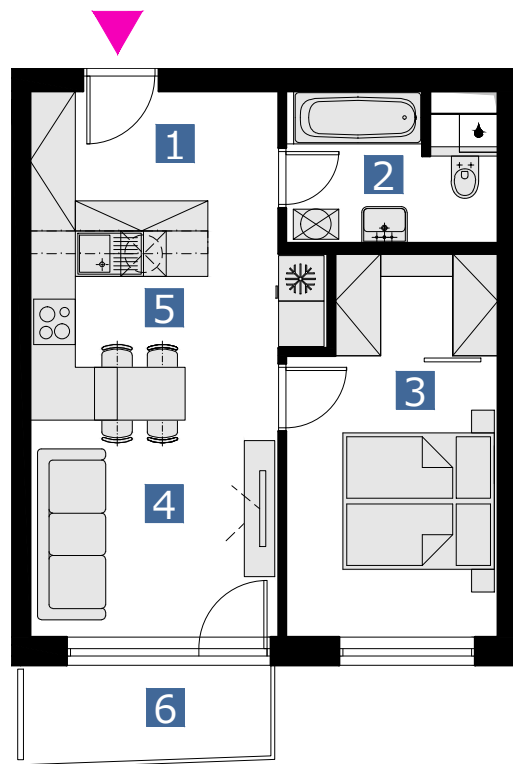

matajorka

BYT 7NMT / FLAT 7NMT 2 izbový byt / 2 rooms flat

1. vstupná predsieň	/lobby	0 6, 2 7 m²
2. kúpeľňa s wc	/bathroom	0 5, 6 2 m²
3. izba	/bedroom	1 3, 4 1 m²
4. obývacia izba	/living room	0 9, 8 3 m²
5. kuchyňa	/kitchen	0 9, 0 2 m²
6. balkón	/balcony	0 4, 4 9 m²

CELKOVÁ PLOCHA /TOTAL **44,15 m²**

s c h é m a p ô d o r y s u 7 . N P
/ s c h e m e o f t h e s v e n t h f l o o r

0 1 2 3 4 5 6 M 1:100

pôdorys je spracovaný na marketingové účely | zariaďovacie predmety a ich rozmiestnenie má len ilustračný charakter
floor plan is processed for marketing purposes | furniture and its placement is only for illustration

vgroup