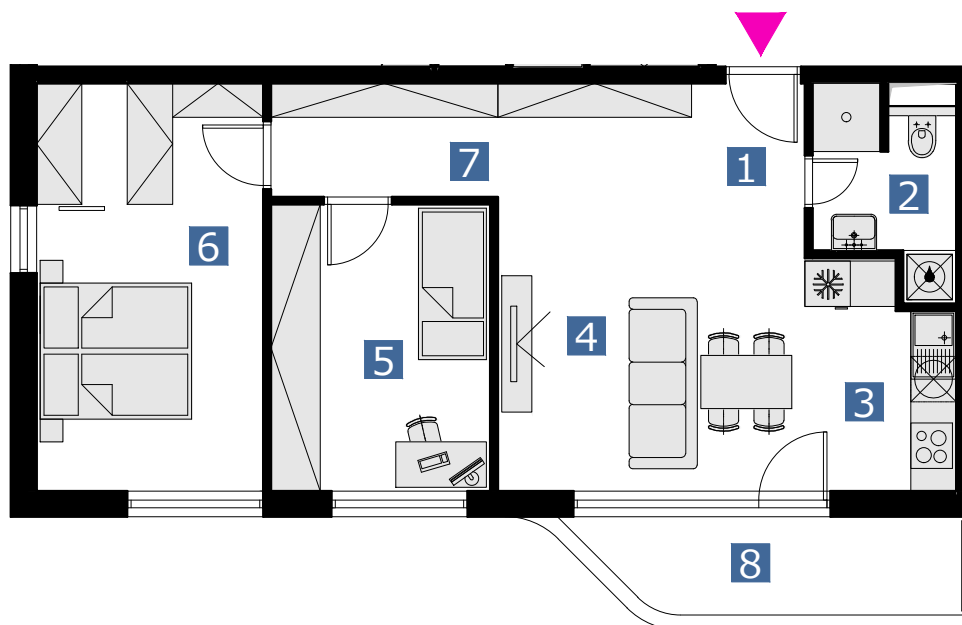

BYT 6TMT / FLAT 6TMT

3 izbový byt / 3 rooms flat

1. vstupná predsieň	/lobby	02,67 m ²
2. kúpeľňa s wc	/bathroom	04,60 m ²
3. kuchyňa	/kitchen	05,64 m ²
4. obývacia izba	/living room	15,74 m ²
5. izba	/bedroom	10,99 m ²
6. izba	/bedroom	16,17 m ²
7. chodba	/corridor	08,71 m ²
8. balkón	/balcony	06,55 m ²

CELKOVÁ PLOCHA /TOTAL **64,52 m²**

s ch é m a p ô d o r y s u 6 . N P
/ s c h e m e o f t h e s i x t h f l o o r

0 1 2 3 4 5 6 M 1:100

pôdorys je spracovaný na marketingové účely | zaria d'ovacie predmety a ich rozmiestnenie má len ilustračný charakter
floor plan is processed for marketing purposes | furniture and its placement is only for illustration