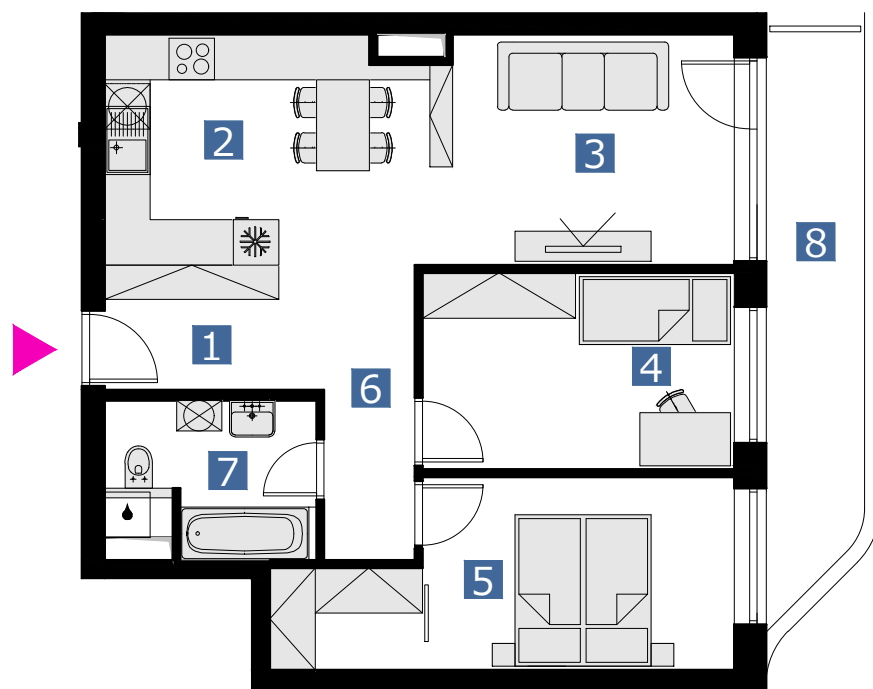

BYT 6JMT / FLAT 6JMT

3 izbový byt / 3 rooms flat

1. vstupná predsieň	/lobby	04,00 m ²
2. kuchyňa	/kitchen	12,79 m ²
3. obývacia izba	/living room	12,71 m ²
4. izba	/bedroom	10,72 m ²
5. izba	/bedroom	13,24 m ²
6. chodba	/corridor	05,93 m ²
7. kúpeľňa s wc	/bathroom	05,81 m ²
8. balkón	/balcony	09,83 m ²

CELKOVÁ PLOCHA /TOTAL **65,20 m²**

schéma pôdorysu 6. NP
/ scheme of the sixth floor

0 1 2 3 4 5 6 M 1:100

pôdorys je spracovaný na marketingové účely | zaria d'ovacie predmety a ich rozmiestnenie má len ilustračný charakter
floor plan is processed for marketing purposes | furniture and its placement is only for illustration