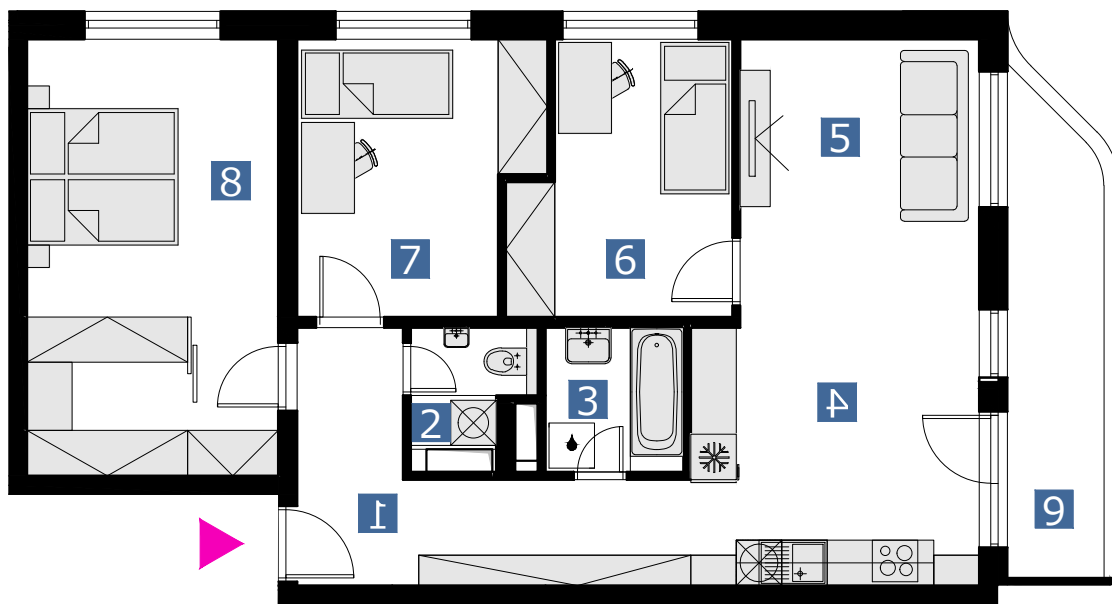

matajorka

BYT 6GMT / FLAT 6GMT 4 izbový byt / 4 rooms flat

1. vstupná chodba	/lobby	10,52 m ²
2. wc	/wc	02,66 m ²
3. kúpeľňa	/bathroom	03,49 m ²
4. kuchyňa	/kitchen	13,27 m ²
5. obývacia izba	/living room	12,14 m ²
6. izba	/bedroom	09,78 m ²
7. izba	/bedroom	10,91 m ²
8. izba	/bedroom	19,19 m ²
9. balkón	/balcony	08,09 m ²

CELKOVÁ PLOCHA /TOTAL **81,96 m²**

schéma pôdorysu 6. NP
/ scheme of the sixth floor

0 1 2 3 4 5 6 M 1:100

pôdorys je spracovaný na marketingové účely | zariaďovacie predmety a ich rozmiestnenie má len ilustračný charakter
floor plan is processed for marketing purposes | furniture and its placement is only for illustration