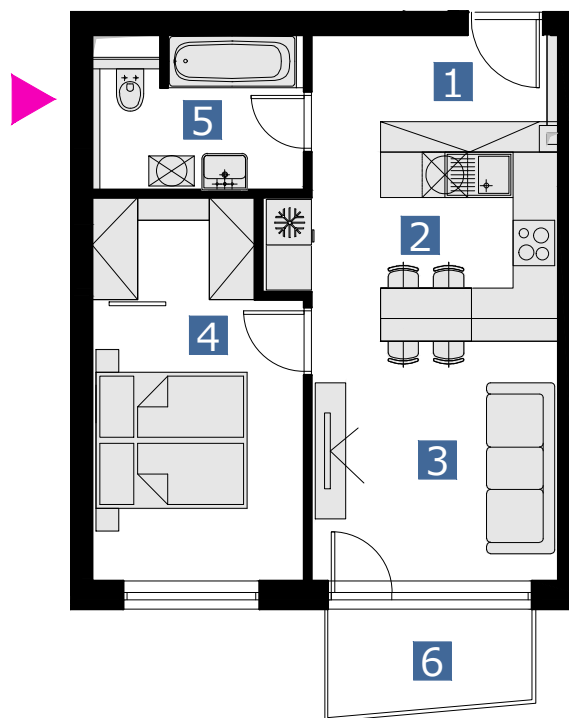

BYT 4BMT / FLAT 4BMT

2 izbový byt / 2 rooms flat

1. vstupná predsieň	/lobby	0 5,26 m ²
2. kuchyňa	/kitchen	0 8,97 m ²
3. obývacia izba	/living room	1 0,75 m ²
4. izba	/bedroom	1 3,41 m ²
5. kúpeľňa s wc	/bathroom	0 5,62 m ²
6. balkón	/balcony	0 3,88 m ²

CELKOVÁ PLOCHA /TOTAL **44,00 m²**

schéma pôdorysu 4. NP
/ scheme of the fourth floor

0 1 2 3 4 5 6

M 1:100

pôdorys je spracovaný na marketingové účely | zariadenie predmetov a ich rozmiestnenie má len ilustračný charakter
floor plan is processed for marketing purposes | furniture and its placement is only for illustration