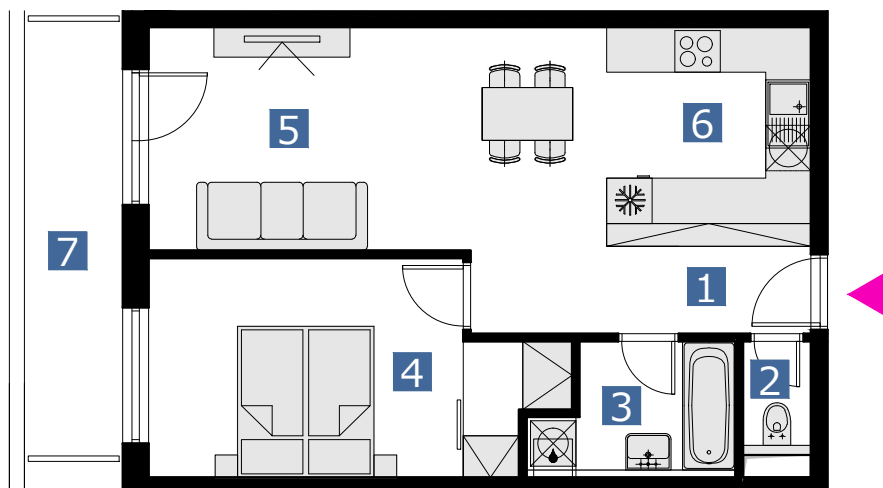

APARTMÁN 3RMT / APARTMENT 3RMT

2 izbový apar. / 2 rooms apar.

1. vstupná predsieň	/lobby	04,19 m ²
2. wc	/wc	01,62 m ²
3. kúpeľňa	/bathroom	04,27 m ²
4. izba	/bedroom	14,03 m ²
5. obývacia izba	/living room	12,80 m ²
6. kuchyňa	/kitchen	14,42 m ²
7. balkón	/balcony	07,78 m ²

CELKOVÁ PLOCHA /TOTAL **51,33 m²**

schéma pôdorysu 3. NP
/ scheme of the third floor

0 1 2 3 4 5 6 M 1:100

pôdorys je spracovaný na marketingové účely | zaria d'ovacie predmety a ich rozmiestnenie má len ilustračný charakter
floor plan is processed for marketing purposes | furniture and its placement is only for illustration