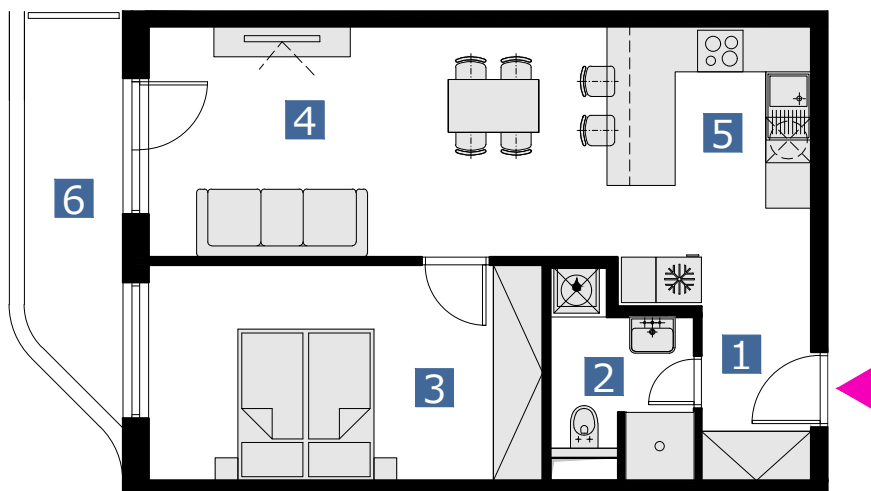

APARTMÁN 2PMT / APARTMENT 2PMT

2 izbový apar. / 2 rooms apar.

1. vstupná predsieň	/lobby	03,53 m ²
2. kúpeľňa s wc	/bathroom	04,50 m ²
3. izba	/bedroom	14,85 m ²
4. obývacia izba	/living room	16,49 m ²
5. kuchyňa	/kitchen	12,19 m ²
6. balkón	/balcony	06,45 m ²

CELKOVÁ PLOCHA /TOTAL **51,56 m²**

schéma pôdorysu 2. NP
/ scheme of the second floor

0 1 2 3 4 5 6 M 1:100

pôdorys je spracovaný na marketingové účely | zaria d'ovacie predmety a ich rozmiestnenie má len ilustračný charakter
floor plan is processed for marketing purposes | furniture and its placement is only for illustration