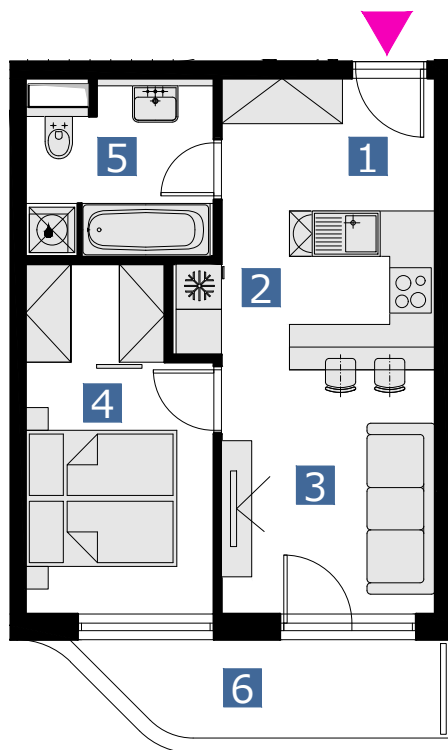

matajorka

BYT 271MT / FLAT 271MT

2 izbový byt / 2 rooms flat

| | | |
|---------------------|---------------|----------------------|
| 1. vstupná predsieň | / lobby | 05,08 m ² |
| 2. kuchyňa | / kitchen | 06,71 m ² |
| 3. obývacia izba | / living room | 09,34 m ² |
| 4. izba | / bedroom | 10,77 m ² |
| 5. kúpeľňa s wc | / bathroom | 05,86 m ² |
| 6. balkón | / balcony | 05,78 m ² |

CELKOVÁ PLOCHA / TOTAL **37,76 m²**

s c h é m a p ô d o r y s u 2 7 N P
/ s c h e m e o f t h e t w e n t y s e v e n t h f l o o r

0 1 2 3 4 5 6 M 1:100

pôdorys je spracovaný na marketingové účely | zariadenie predmety a ich rozmiestnenie má len ilustračný charakter
floor plan is processed for marketing purposes | furniture and its placement is only for illustration