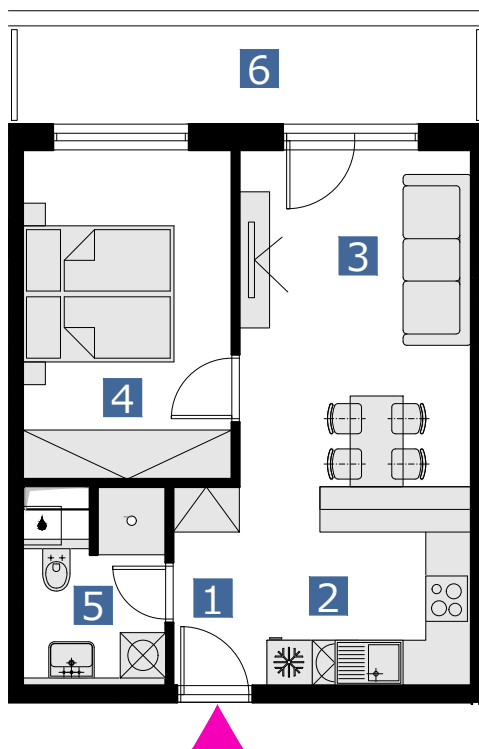

APARTMÁN 27EMT / APARTMENT 27EMT

2 izbový apart. / 2 rooms apart.

1. vstupná predsieň	/ lobby	03,46 m ²
2. kuchyňa	/ kitchen	07,10 m ²
3. obývacia izba	/ living room	13,87 m ²
4. izba	/ bedroom	12,13 m ²
5. kúpeľňa s wc	/ bathroom	04,88 m ²
6. balkón	/ balcony	08,21 m ²

CELKOVÁ PLOCHA / TOTAL **41,44 m²**

s c h é m a p ô d o r y s u 2 7 N P
/ s c h e m e o f t h e t w e n t y s e v e n t h f l o o r

0 1 2 3 4 5 6 M 1:100

pôdorys je spracovaný na marketingové účely | zariadenie predmety a ich rozmiestnenie má len ilustračný charakter
floor plan is processed for marketing purposes | furniture and its placement is only for illustration