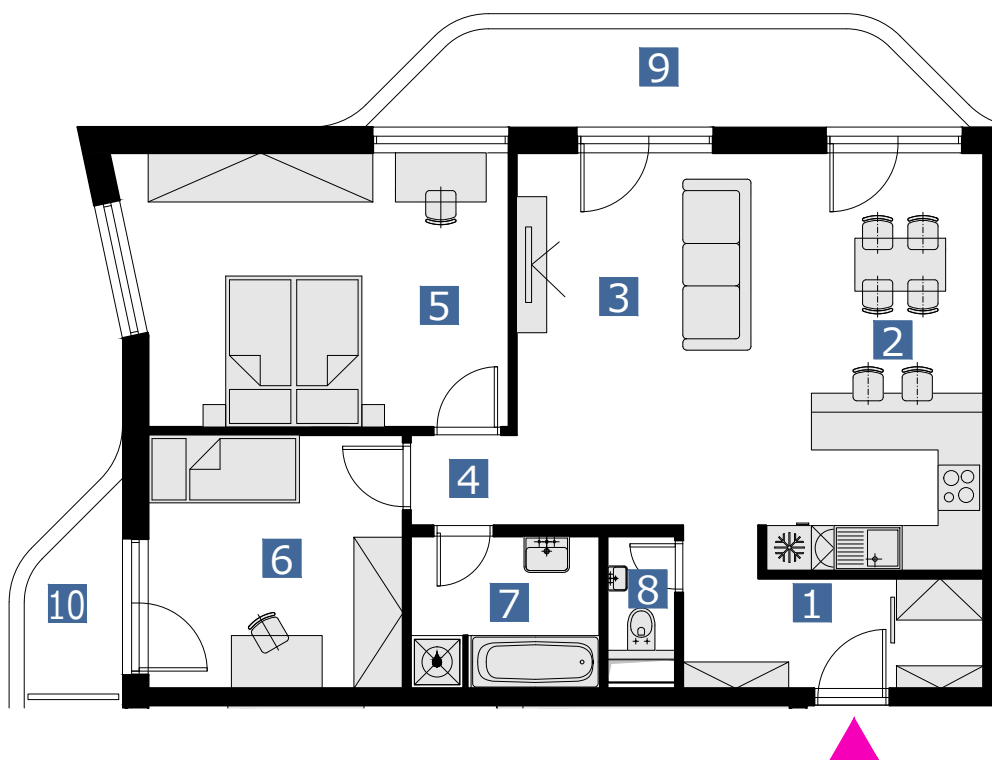

BYT 25DMT / FLAT 25DMT

3 izbový byt / 3 rooms flat

1. vstupná predsieň	/ lobby	06,60 m ²
2. kuchyňa	/ kitchen	16,11 m ²
3. obývacia izba	/ living room	16,50 m ²
4. chodba	/ corridor	01,79 m ²
5. izba	/ bedroom	18,03 m ²
6. izba	/ bedroom	11,61 m ²
7. kúpeľňa	/ bathroom	05,00 m ²
8. WC	/ toilet	01,88 m ²
9. balkón	/ balcony	09,11 m ²
10. balkón	/ balcony	03,11 m ²

CELKOVÁ PLOCHA / TOTAL **77,52 m²**

s ch é m a p ô d o r y s u 2 5 N P
/ s c h e m e o f t h e t w e n t y f i f t h f l o o r

0 1 2 3 4 5 6 M 1:100

pôdorys je spracovaný na marketingové účely | zariadenie predmety a ich rozmiestnenie má len ilustračný charakter
floor plan is processed for marketing purposes | furniture and its placement is only for illustration