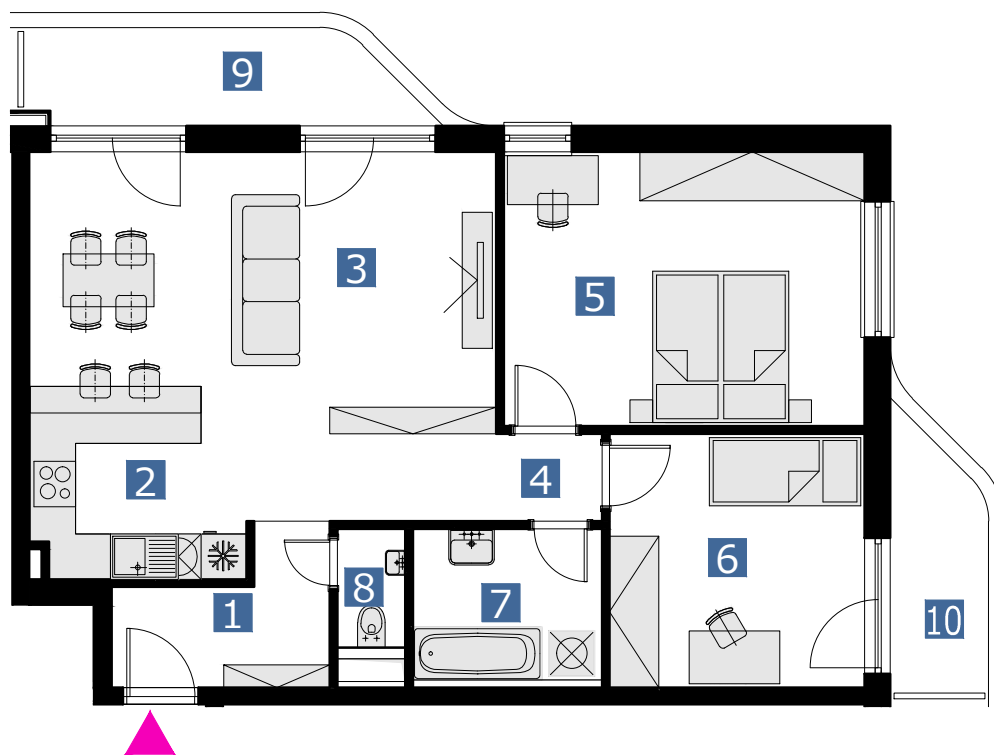

matajorka

BYT 22FMT / FLAT 22FMT

3 izbový byt / 3 rooms flat

1. vstupná predsieň	/ lobby	0 4,83 m ²
2. kuchyňa	/ kitchen	0 7,42 m ²
3. obývacia izba	/ living room	2 1,57 m ²
4. chodba	/ corridor	0 5,51 m ²
5. izba	/ bedroom	1 7,41 m ²
6. izba	/ bedroom	1 1,61 m ²
7. kúpeľňa	/ bathroom	0 5,25 m ²
8. WC	/ toilet	0 1,96 m ²
9. balkón	/ balcony	0 6,83 m ²
10. balkón	/ balcony	0 4,48 m ²

CELKOVÁ PLOCHA / TOTAL **75,56 m²**

s c h é m a p ô d o r y s u 2 2 N P
/ s c h e m e o f t h e t w e n t y s e c o n d f l o o r

0 1 2 3 4 5 6 M 1:100

pôdorys je spracovaný na marketingové účely | zariadenie predmety a ich rozmiestnenie má len ilustračný charakter
floor plan is processed for marketing purposes | furniture and its placement is only for illustration