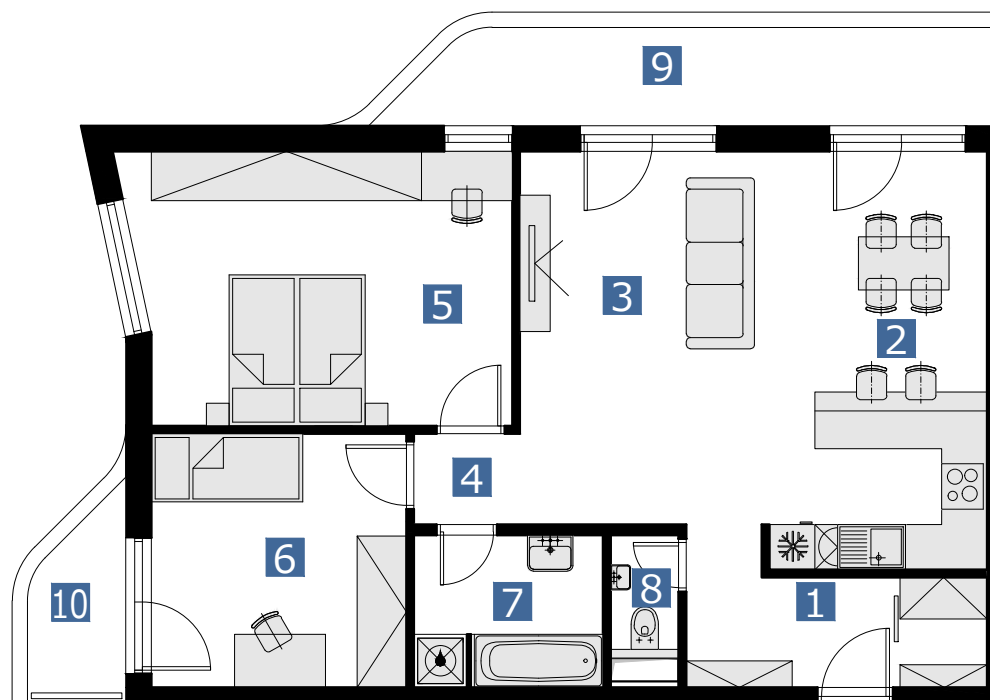

BYT 22DMT / FLAT 22DMT

3 izbový byt / 3 rooms flat

1. vstupná predsieň	/ lobby	06,60 m ²
2. kuchyňa	/ kitchen	16,11 m ²
3. obývacia izba	/ living room	16,50 m ²
4. chodba	/ corridor	01,79 m ²
5. izba	/ bedroom	18,03 m ²
6. izba	/ bedroom	11,61 m ²
7. kúpeľňa	/ bathroom	05,00 m ²
8. WC	/ toilet	01,88 m ²
9. balkón	/ balcony	10,34 m ²
10. balkón	/ balcony	03,11 m ²

CELKOVÁ PLOCHA / TOTAL **77,52 m²**

s ch é m a p ô d o r y s u 2 2 N P
/ s c h e m e o f t h e t w e n t y s e c o n d f l o o r

0 1 2 3 4 5 6 M 1:100

pôdorys je spracovaný na marketingové účely | zariadenie predmety a ich rozmiestnenie má len ilustračný charakter
floor plan is processed for marketing purposes | furniture and its placement is only for illustration