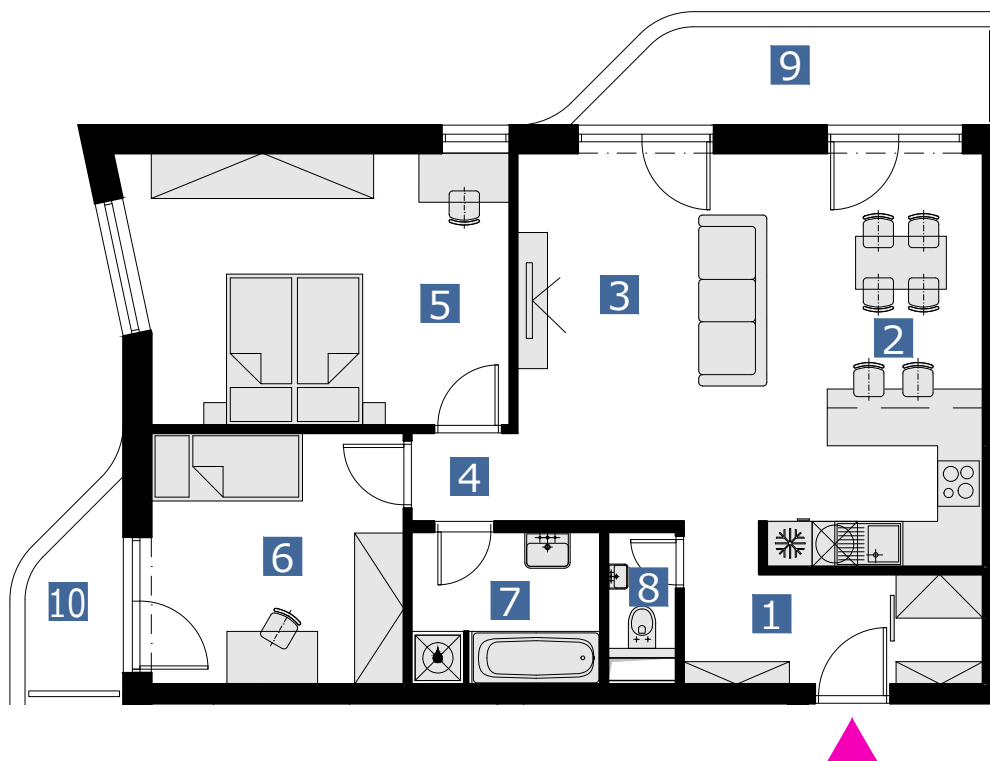

BYT 20DMT / FLAT 20DMT

3 izbový byt / 3 rooms flat

1. vstupná predsieň	/lobby	0 6, 6 1 m ²
2. kuchyňa	/kitchen	1 5, 9 1 m ²
3. obývacia izba	/living room	1 6, 3 4 m ²
4. chodba	/corridor	0 1, 6 4 m ²
5. izba	/bedroom	1 7, 7 6 m ²
6. izba	/bedroom	1 1, 4 7 m ²
7. kúpeľňa	/bathroom	0 5, 1 1 m ²
8. WC	/toilet	0 1, 8 8 m ²
9. balkón	/balcony	0 6, 8 3 m ²
10. balkón	/balcony	0 3, 0 9 m ²
CELKOVÁ PLOCHA	/TOTAL	76,72 m²

schéma pôdorysu 20. NP
/ scheme of the twentieth floor

0 1 2 3 4 5 6 M 1:100

pôdorys je spracovaný na marketingové účely | zariadenie predmety a ich rozmiestnenie má len ilustračný charakter
floor plan is processed for marketing purposes | furniture and its placement is only for illustration