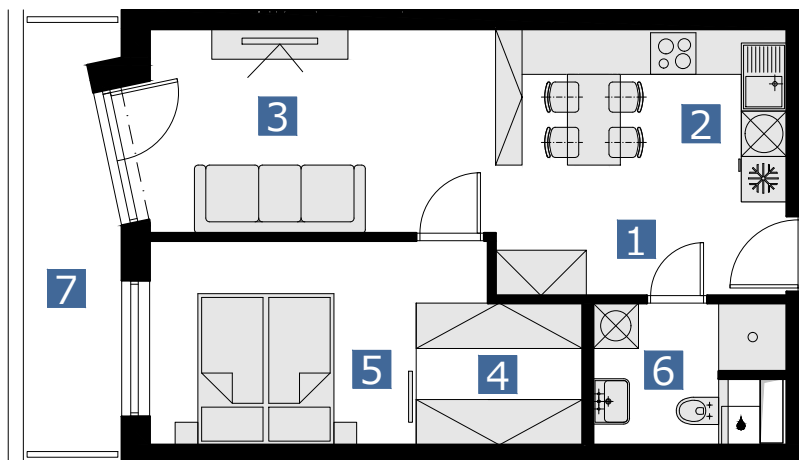

matajorka

BYT 20CMT / FLAT 20CMT

2 izbový byt / 2 rooms flat

1. vstupná predsieň	/lobby	04,92 m ²
2. kuchyňa	/kitchen	08,80 m ²
3. obývacia izba	/living room	12,98 m ²
4. šatník	/wardrobe	05,00 m ²
5. izba	/bedroom	09,52 m ²
6. kúpeľňa s wc	/bathroom	04,79 m ²
7. balkón	/balcony	07,19 m ²

CELKOVÁ PLOCHA /TOTAL **46,01 m²**

s ch é m a p ô d o r y s u 2 0 . N P
/ s c h e m e o f t h e t w e n t i e t h f l o o r

0 1 2 3 4 5 6 M 1:100

pôdorys je spracovaný na marketingové účely | zariadenie predmetov a ich rozmiestnenie má len ilustračný charakter
floor plan is processed for marketing purposes | furniture and its placement is only for illustration