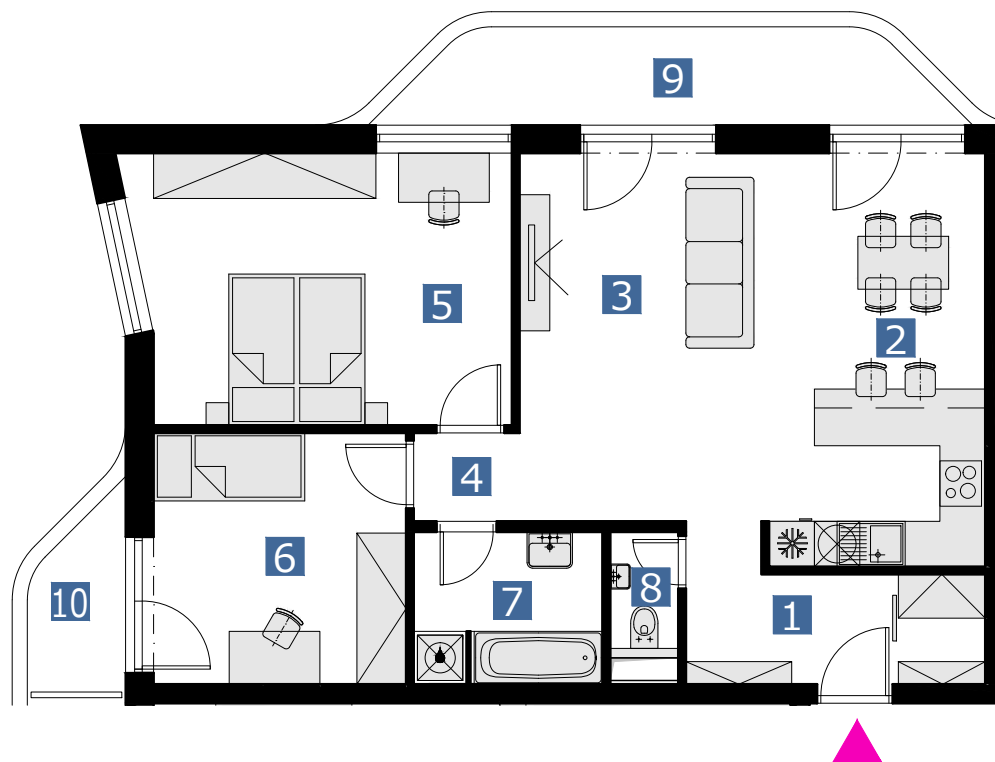

matajorka

BYT 16DMT / FLAT 16DMT

3 izbový byt / 3 rooms flat

1. vstupná predsieň	/lobby	0 6, 6 1 m ²
2. kuchyňa	/kitchen	1 5, 9 1 m ²
3. obývacia izba	/living room	1 6, 3 4 m ²
4. chodba	/corridor	0 1, 6 4 m ²
5. izba	/bedroom	1 7, 7 6 m ²
6. izba	/bedroom	1 1, 4 7 m ²
7. kúpeľňa	/bathroom	0 5, 1 1 m ²
8. WC	/toilet	0 1, 8 8 m ²
9. balkón	/balcony	9, 1 1 m ²
10. balkón	/balcony	0 3, 1 1 m ²

schéma pôdorysu 16.NP
/ scheme of the sixteenth floor

0 1 2 3 4 5 6 M 1:100

pôdorys je spracovaný na marketingové účely | zariadenie predmety a ich rozmiestnenie má len ilustračný charakter
floor plan is processed for marketing purposes | furniture and its placement is only for illustration