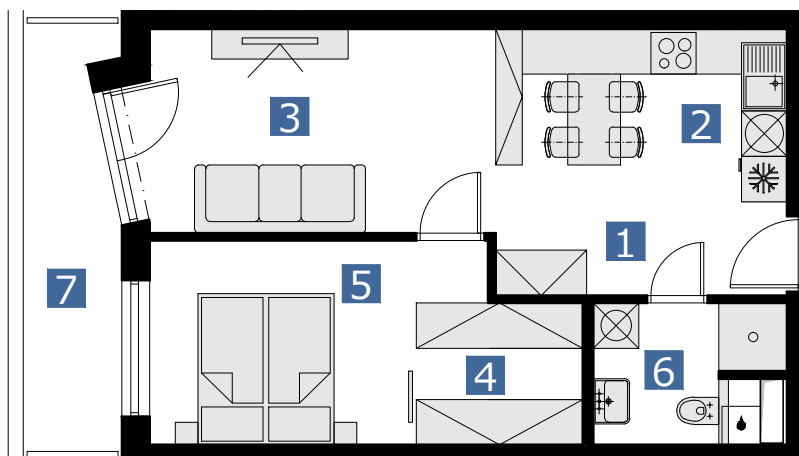

matajorka

BYT 16CMT / FLAT 16CMT

2 izbový byt / 2 rooms flat

1. vstupná predsieň	/lobby	0 4,92 m ²
2. kuchyňa	/kitchen	0 8,80 m ²
3. obývacia izba	/living room	1 2,98 m ²
4. šatník	/wardrobe	0 5,00 m ²
5. izba	/bedroom	0 9,52 m ²
6. kúpeľňa s wc	/bathroom	0 4,79 m ²
7. balkón	/balcony	0 7,17 m ²

CELKOVÁ PLOCHA /TOTAL **46,01 m²**

s ch é m a p ô d o r y s u 1 6 . N P
/ s c h e m e o f t h e s i x t e e n t h f l o o r

0 1 2 3 4 5 6 M 1:100

pôdorys je spracovaný na marketingové účely | zariadenie predmety a ich rozmiestnenie má len ilustračný charakter
floor plan is processed for marketing purposes | furniture and its placement is only for illustration