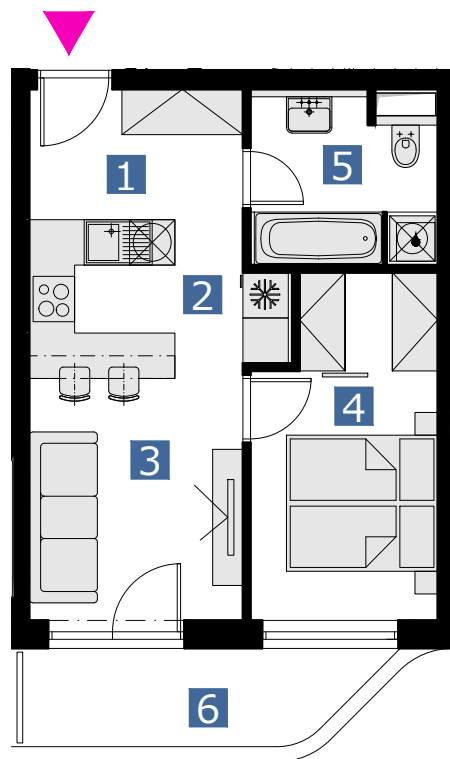

matajorka

BYT 16AMT / FLAT 16AMT

2 izbový byt / 2 rooms flat

| | | |
|---------------------|--------------|------------------------|
| 1. vstupná predsieň | /lobby | 0 5,0 2 m ² |
| 2. kuchyňa | /kitchen | 0 6,7 1 m ² |
| 3. obývacia izba | /living room | 0 9,3 2 m ² |
| 4. izba | /bedroom | 1 0,6 3 m ² |
| 5. kúpeľňa s wc | /bathroom | 0 5,7 5 m ² |
| 6. balkón | /balcony | 0 5,9 0 m ² |

CELKOVÁ PLOCHA /TOTAL **37,43 m²**

s ch é m a p ô d o r y s u 1 6 . N P
/ s c h e m e o f t h e s i x t e e n t h f l o o r

0 1 2 3 4 5 6 M 1:100

pôdorys je spracovaný na marketingové účely | zariadenie predmety a ich rozmiestnenie má len ilustračný charakter
floor plan is processed for marketing purposes | furniture and its placement is only for illustration