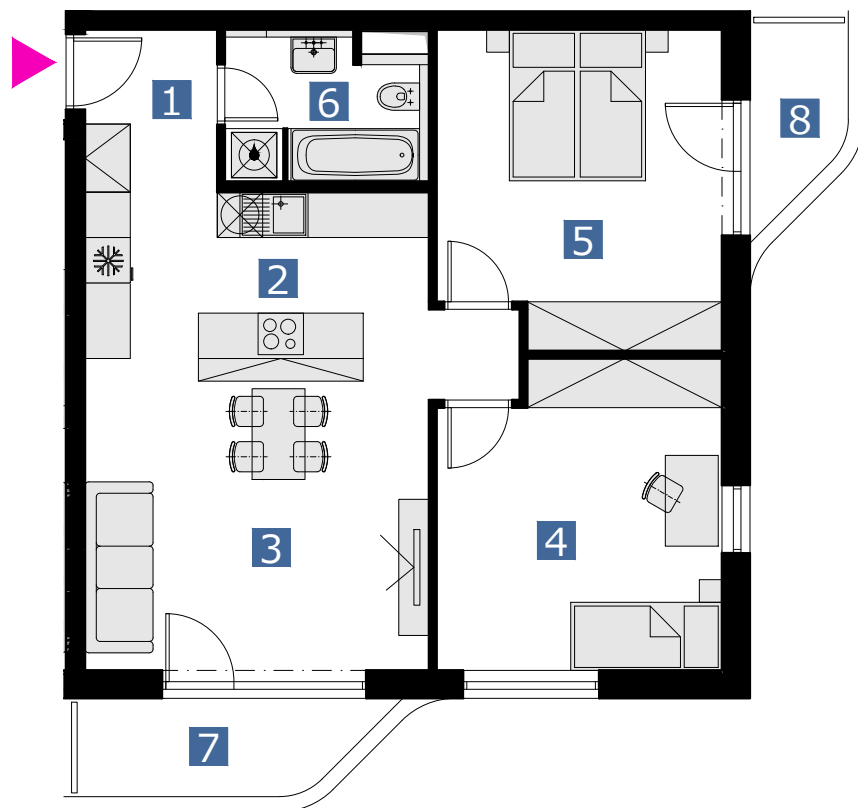

matajorka

BYT 15HMT / FLAT 15HMT

3 izbový byt / 3 rooms flat

| | | |
|---------------------|--------------|-----------------------|
| 1. vstupná predsieň | /lobby | 0 3,91 m ² |
| 2. kuchyňa | /kitchen | 10,79 m ² |
| 3. obývacia izba | /living room | 19,84 m ² |
| 4. izba | /bedroom | 14,88 m ² |
| 5. izba | /bedroom | 15,62 m ² |
| 6. kúpeľňa s wc | /bathroom | 0 5,43 m ² |
| 7. balkón | /balcony | 0 5,11 m ² |
| 8. balkón | /balcony | 0 3,19 m ² |

CELKOVÁ PLOCHA /TOTAL **70,47 m²**

schéma pôdorysu 15. NP
/ scheme of the fifteenth floor

0 1 2 3 4 5 6 M 1:100

pôdorys je spracovaný na marketingové účely | zariadenie predmety a ich rozmiestnenie má len ilustračný charakter
floor plan is processed for marketing purposes | furniture and its placement is only for illustration