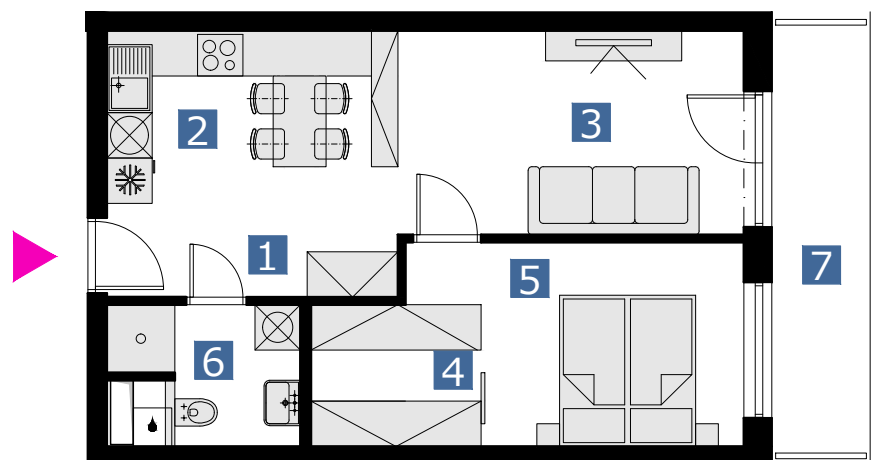

matajorka

BYT 15GMT / FLAT 15GMT

2 izbový byt / 2 rooms flat

1. vstupná predsieň	/lobby	0 4,92 m ²
2. kuchyňa	/kitchen	0 8,80 m ²
3. obývacia izba	/living room	1 2,63 m ²
4. šatník	/wardrobe	0 5,13 m ²
5. izba	/bedroom	0 9,38 m ²
6. kúpeľňa s wc	/bathroom	0 4,79 m ²
7. balkón	/balcony	0 7,67 m ²

CELKOVÁ PLOCHA /TOTAL **45,65 m²**

s ch é m a p ô d o r y s u 1 5 . N P
/ s c h e m e o f t h e f i f t e e n t h f l o o r

0 1 2 3 4 5 6 M 1:100

pôdorys je spracovaný na marketingové účely | zariadenie predmety a ich rozmiestnenie má len ilustračný charakter
floor plan is processed for marketing purposes | furniture and its placement is only for illustration