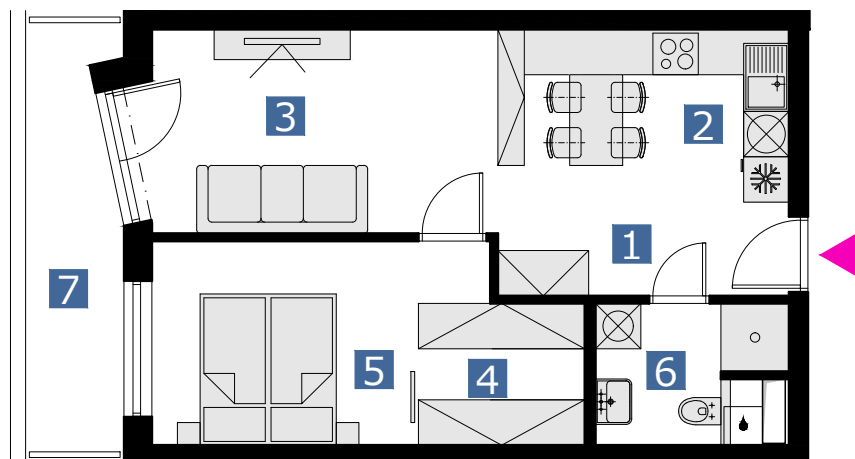

matajorka

BYT 15CMT / FLAT 15CMT

2 izbový byt / 2 rooms flat

1. vstupná predsieň	/lobby	04,92 m ²
2. kuchyňa	/kitchen	08,80 m ²
3. obývacia izba	/living room	12,98 m ²
4. šatník	/wardrobe	05,00 m ²
5. izba	/bedroom	09,52 m ²
6. kúpeľňa s wc	/bathroom	04,79 m ²
7. balkón	/balcony	07,19 m ²

CELKOVÁ PLOCHA /TOTAL **46,01 m²**

s ch é m a p ô d o r y s u 1 5 . N P
/ s c h e m e o f t h e f i f t e e n t h f l o o r

0 1 2 3 4 5 6 M 1:100

pôdorys je spracovaný na marketingové účely | zariadenie predmety a ich rozmiestnenie má len ilustračný charakter
floor plan is processed for marketing purposes | furniture and its placement is only for illustration