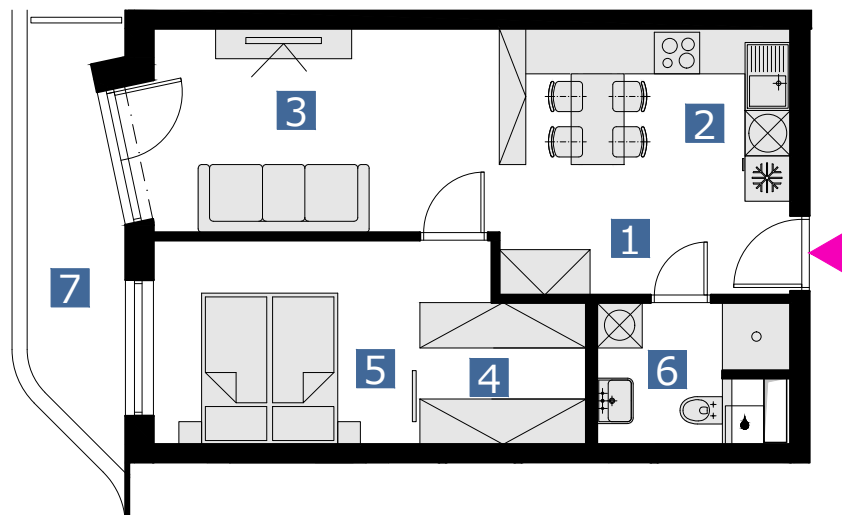

## BYT 14CMT / FLAT 14CMT

2 izbový byt / 2 rooms flat

1. vstupná predsieň	/lobby	04,92 m <sup>2</sup>
2. kuchyňa	/kitchen	08,80 m <sup>2</sup>
3. obývacia izba	/living room	12,98 m <sup>2</sup>
4. šatník	/wardrobe	05,00 m <sup>2</sup>
5. izba	/bedroom	09,52 m <sup>2</sup>
6. kúpeľňa s wc	/bathroom	04,79 m <sup>2</sup>
7. balkón	/balcony	06,64 m <sup>2</sup>

**CELKOVÁ PLOCHA** /TOTAL **46,01 m<sup>2</sup>**

schéma pôdorysu 14.NP  
/ scheme of the fourteenth floor

0 1 2 3 4 5 6 M 1:100

pôdorys je spracovaný na marketingové účely | zariadenie predmety a ich rozmiestnenie má len ilustračný charakter  
floor plan is processed for marketing purposes | furniture and its placement is only for illustration