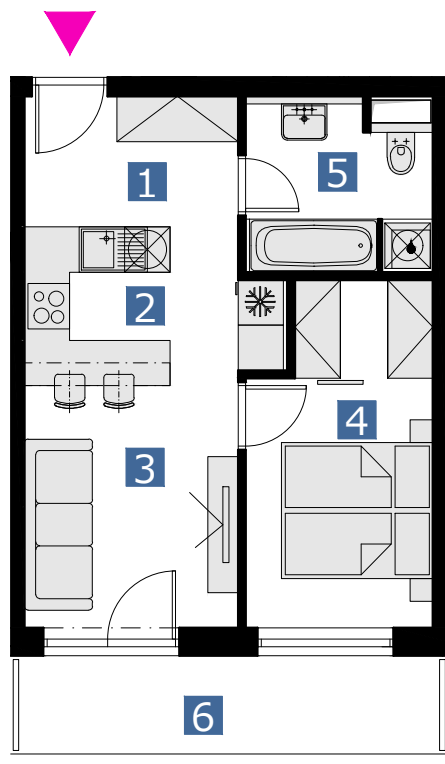

## BYT 14AMT / FLAT 14AMT

2 izbový byt / 2 rooms flat

1. vstupná predsieň	/lobby	0 5, 0 2 m <sup>2</sup>
2. kuchyňa	/kitchen	0 6, 7 1 m <sup>2</sup>
3. obývacia izba	/living room	0 9, 3 2 m <sup>2</sup>
4. izba	/bedroom	1 0, 6 3 m <sup>2</sup>
5. kúpeľňa s wc	/bathroom	0 5, 7 5 m <sup>2</sup>
6. balkón	/balcony	0 7, 5 4 m <sup>2</sup>

**CELKOVÁ PLOCHA** /TOTAL **37,43 m<sup>2</sup>**

s ch é m a p ô d o r y s u 1 4 . N P  
/ scheme of the fourteenth floor

0 1 2 3 4 5 6 M 1:100

pôdorys je spracovaný na marketingové účely | zariadenie predmety a ich rozmiestnenie má len ilustračný charakter  
floor plan is processed for marketing purposes | furniture and its placement is only for illustration