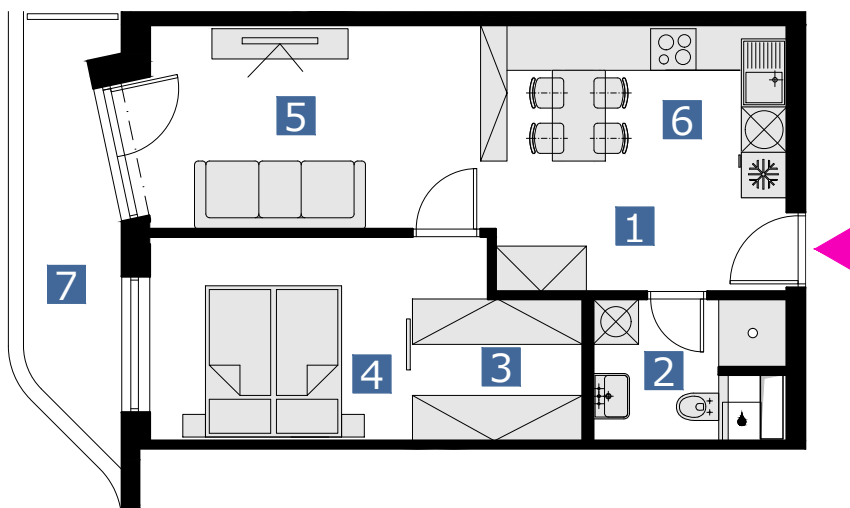

matajorka

BYT 12CMT / FLAT 12CMT

2 izbový byt / 2 rooms flat

1. vstupná predsieň	/lobby	0 5,0 0 m ²
2. kúpeľňa s wc	/bathroom	0 4,7 1 m ²
3. šatník	/wardrobe	0 5,0 4 m ²
4. izba	/bedroom	0 9,3 8 m ²
5. obývacia izba	/living room	1 2,6 3 m ²
6. kuchyňa	/kitchen	0 9,2 5 m ²
7. balkón	/balcony	0 6,6 4 m ²

CELKOVÁ PLOCHA /TOTAL **46,01 m²**

s ch é m a p ô d o r y s u 1 2 . N P
/ s c h e m e o f t h e t w e l f t h f l o o r

0 1 2 3 4 5 6 M 1:100

pôdorys je spracovaný na marketingové účely | zariadenie predmety a ich rozmiestnenie má len ilustračný charakter
floor plan is processed for marketing purposes | furniture and its placement is only for illustration