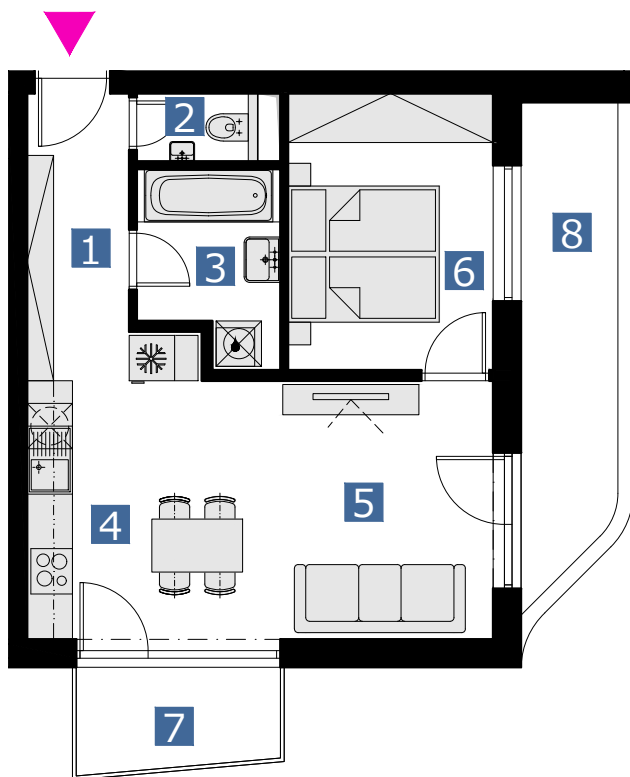

matajorka

BYT 11MMT / FLAT 11MMT

2 izbový byt / 2 rooms flat

1. vstupná predsieň	/lobby	0 4,6 0 m ²
2. wc	/wc	0 1,7 1 m ²
3. kúpeľňa	/bathroom	0 4,4 0 m ²
4. kuchyňa	/kitchen	1 1,2 2 m ²
5. obývacia izba	/living room	1 2,1 6 m ²
6. izba	/bedroom	0 9,9 3 m ²
7. balkón	/balcony	0 3,8 8 m ²
8. balkón	/balcony	0 8,0 6 m ²

CELKOVÁ PLOCHA /TOTAL **44,02 m²**

s ch é m a p ô d o r y s u 1 1 . N P
/ s c h e m e o f t h e e l e v e n t h f l o o r

0 1 2 3 4 5 6 M 1:100

pôdorys je spracovaný na marketingové účely | zariadenie predmety a ich rozmiestnenie má len ilustračný charakter
floor plan is processed for marketing purposes | furniture and its placement is only for illustration