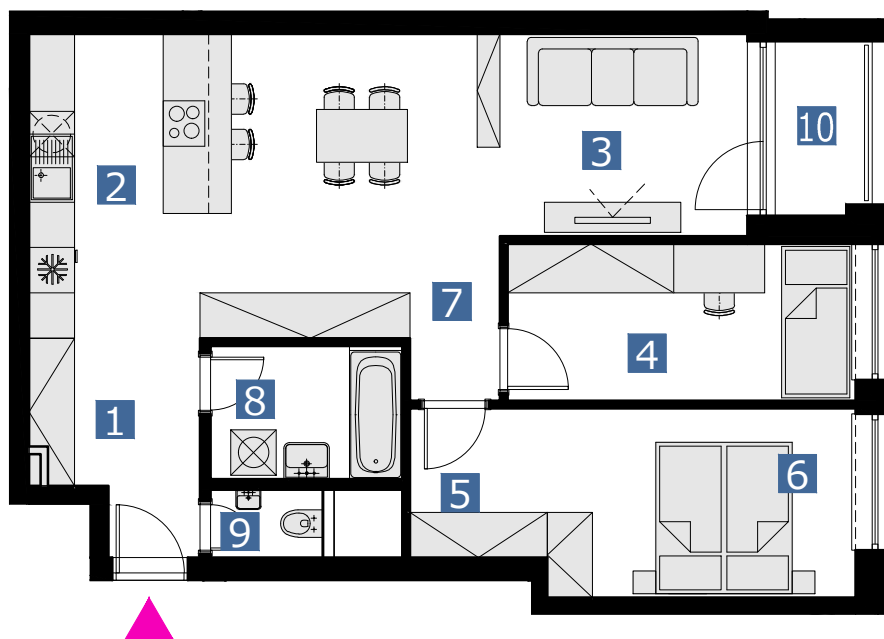

matajorka

BYT 11JMT / FLAT 11JMT

3 izbový byt / 3 rooms flat

1. vstupná predsieň	/lobby	0 5, 9 7 m ²
2. kuchyňa	/kitchen	1 9, 7 0 m ²
3. obývacia izba	/living room	0 9, 1 1 m ²
4. izba	/bedroom	0 9, 5 4 m ²
5. šatník	/wardrobe	0 3, 5 8 m ²
6. izba	/bedroom	1 0, 1 9 m ²
7. chodba	/corridor	0 6, 5 1 m ²
8. kúpeľňa	/bathroom	0 4, 4 6 m ²
9. wc	/wc	0 2, 2 8 m ²
10. loggia	/loggia	0 3, 1 8 m ²

CELKOVÁ PLOCHA /TOTAL **71,34 m²**

s c h é m a p ô d o r y s u 1 1 . N P
/ s c h e m e o f t h e e l e v e n t h f l o o r

0 1 2 3 4 5 6 M 1:100

pôdorys je spracovaný na marketingové účely | zariadenie predmetov a ich rozmiestnenie má len ilustračný charakter
floor plan is processed for marketing purposes | furniture and its placement is only for illustration