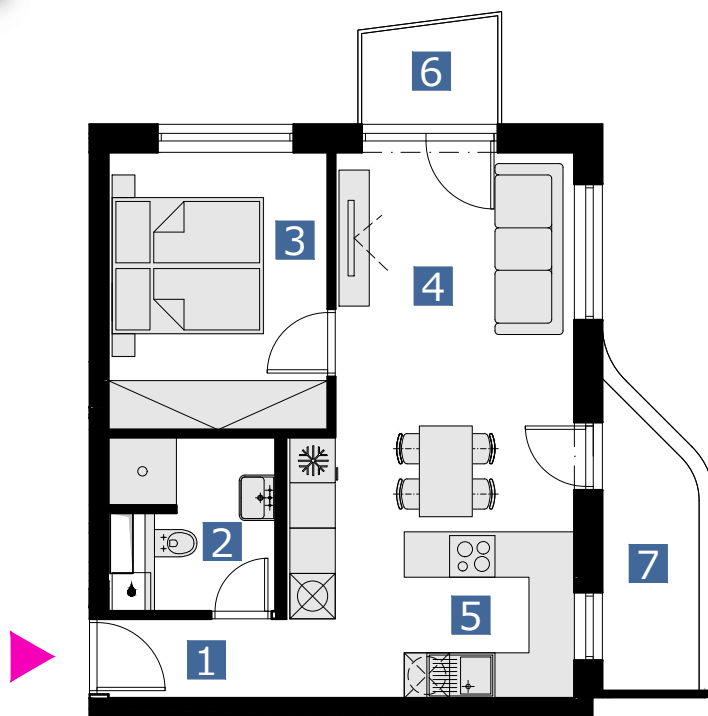

matajorka

BYT 11IMT / FLAT 11IMT

2 izbový byt / 2 rooms flat

1. vstupná predsieň	/lobby	0 2,7 0 m ²
2. kúpeľňa s wc	/bathroom	0 4,9 9 m ²
3. izba	/bedroom	1 0,6 4 m ²
4. obývacia izba	/living room	1 2,3 1 m ²
5. kuchyňa	/kitchen	1 3,2 6 m ²
6. balkón	/balcony	0 2,5 9 m ²
7. balkón	/balcony	0 4,5 6 m ²

CELKOVÁ PLOCHA /TOTAL **43,90 m²**

s c h é m a p ô d o r y s u 1 1 . N P
/ s c h e m e o f t h e e l e v e n t h f l o o r

0 1 2 3 4 5 6 M 1:100

pôdorys je spracovaný na marketingové účely | zariadenie predmety a ich rozmiestnenie má len ilustračný charakter
floor plan is processed for marketing purposes | furniture and its placement is only for illustration