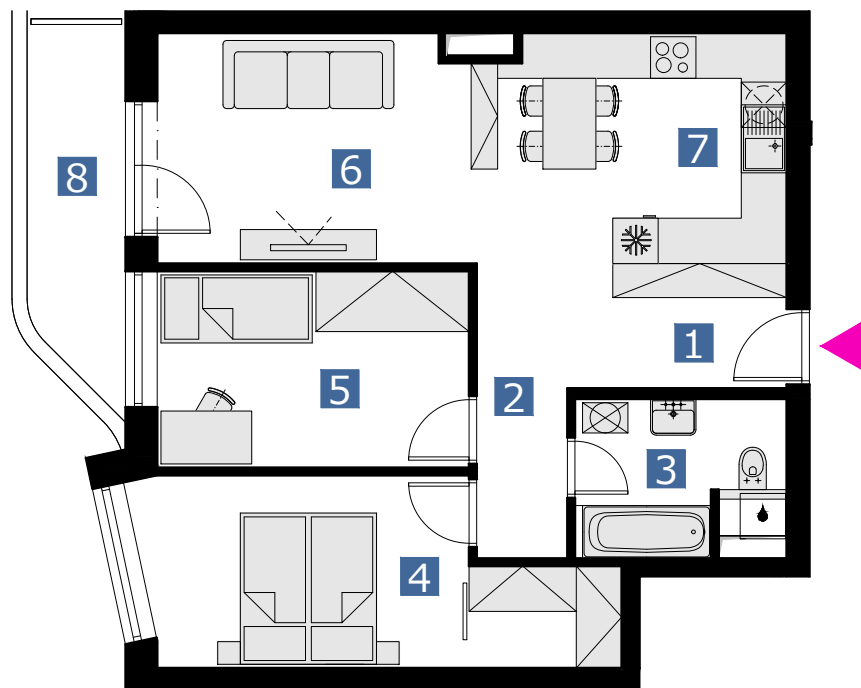

matajorka

BYT 11CMT / FLAT 11CMT

3 izbový byt / 3 rooms flat

1. vstupná predsieň	/lobby	0 4,00 m ²
2. chodba	/corridor	0 5,93 m ²
3. kúpeľňa s wc	/bathroom	0 5,82 m ²
4. izba	/bedroom	1 3,73 m ²
5. izba	/bedroom	1 0,72 m ²
6. obývacia izba	/living room	1 2,85 m ²
7. kuchyňa	/kitchen	1 2,46 m ²
8. balkón	/balcony	0 6,25 m ²

CELKOVÁ PLOCHA /TOTAL **65,51 m²**

s ch é m a p ô d o r y s u 1 1 . N P
/ s c h e m e o f t h e e l e v e n t h f l o o r

0 1 2 3 4 5 6 M 1:100

pôdorys je spracovaný na marketingové účely | zariadenie predmety a ich rozmiestnenie má len ilustračný charakter
floor plan is processed for marketing purposes | furniture and its placement is only for illustration