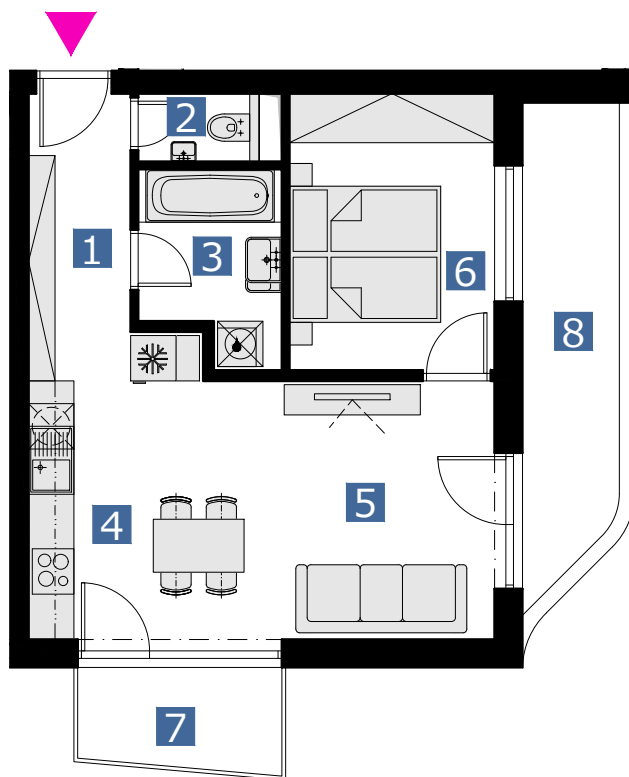

matajorka

BYT 10MMT / FLAT 10MMT 2 izbový byt / 2 rooms flat

1. vstupná predsieň	/lobby	0 4,6 0 m ²
2. wc	/wc	0 1,7 1 m ²
3. kúpeľňa	/bathroom	0 4,4 0 m ²
4. kuchyňa	/kitchen	1 1,2 2 m ²
5. obývacia izba	/living room	1 2,1 6 m ²
6. izba	/bedroom	0 9,9 3 m ²
7. balkón	/balcony	0 3,8 8 m ²
8. balkón	/balcony	0 8,0 6 m ²

CELKOVÁ PLOCHA /TOTAL **44,02 m²**

s ch é m a p ô d o r y s u 1 0 . N P
/ s c h e m e o f t h e t e n t h f l o o r

0 1 2 3 4 5 6 M 1:100

pôdorys je spracovaný na marketingové účely | zariadenie predmety a ich rozmiestnenie má len ilustračný charakter
floor plan is processed for marketing purposes | furniture and its placement is only for illustration