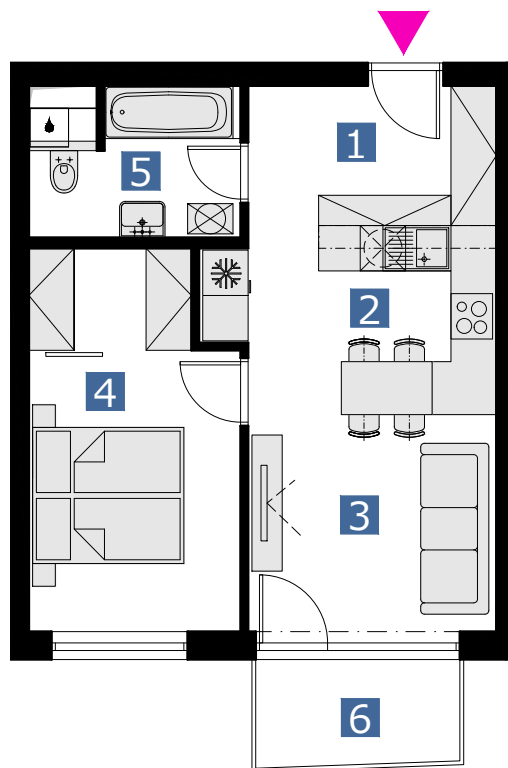

matajorka

BYT 10AMT / FLAT 10AMT 2 izbový byt / 2 rooms flat

1. vstupná predsieň	/lobby	0 6, 2 7 m ²
2. kuchyňa	/kitchen	0 9, 0 2 m ²
3. obývacia izba	/living room	0 9, 8 3 m ²
4. izba	/bedroom	1 3, 4 1 m ²
5. kúpeľňa s wc	/bathroom	0 5, 6 2 m ²
6. balkón	/balcony	0 4, 0 7 m ²

CELKOVÁ PLOCHA /TOTAL **44,15 m²**

s ch é m a p ô d o r y s u 1 0 . N P
/ s c h e m e o f t h e t e n t h f l o o r

0 1 2 3 4 5 6 M 1:100

pôdorys je spracovaný na marketingové účely | zariadenie predmety a ich rozmiestnenie má len ilustračný charakter
floor plan is processed for marketing purposes | furniture and its placement is only for illustration